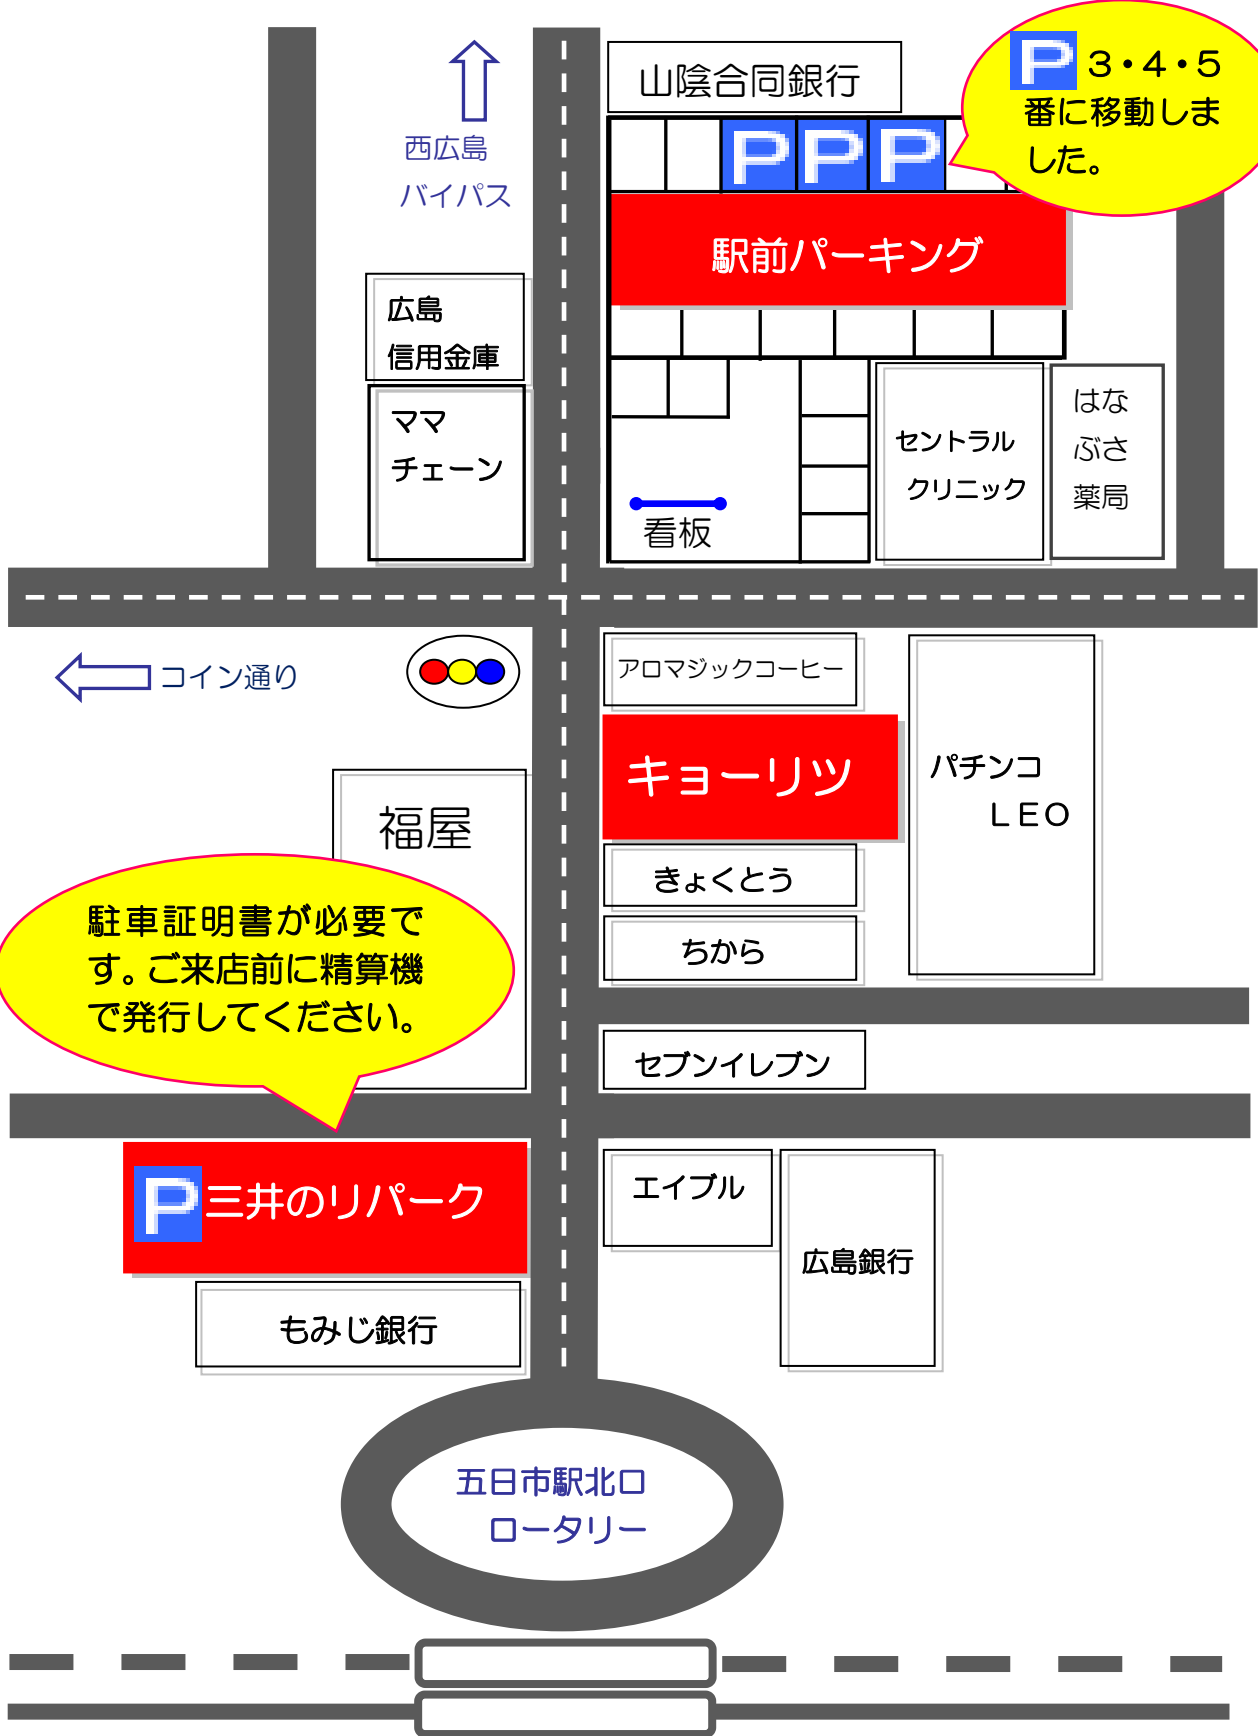

# 駐 車 場 ご 案 内

三井リパークをご利用の際はお買い上げ3000円以上とさせていただきます  
※ご利用の際は駐車証明書を発行してください